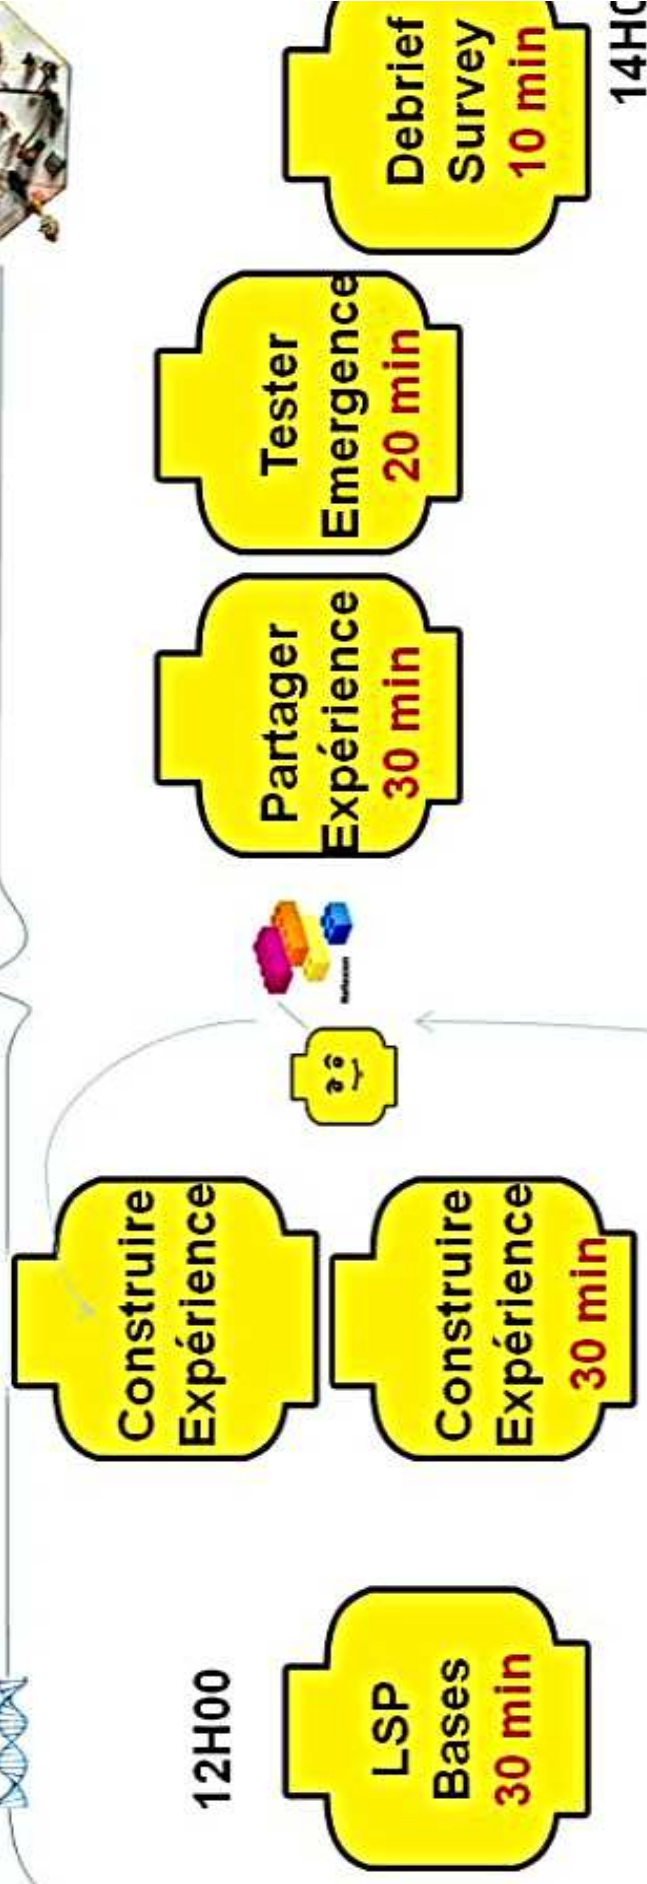

Atelier LEGO® SERIOUS PLAY®

Créer de la valeur durable pour nos clients

12H00

LSP
Bases
30 min

Construire
Expérience

Construire
Expérience
30 min

Partager
Expérience
30 min

Tester
Emergence
20 min

Debrief
Survey
10 min

14HC